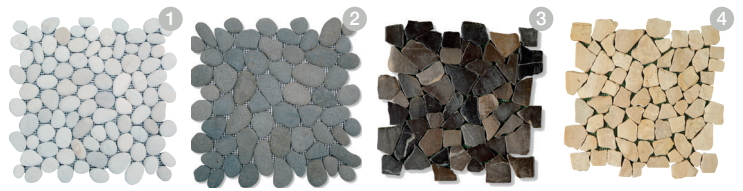

MOSAICOS, MALLAS Y COMPLEMENTOS

MOSAICOS

30 x 30 CM

- 1 MARES
- 2 SALADA GOLD
- 3 DELHI CREMA
- 4 DELHI MULTICOLOR

31 x 31 CM

ML-3301 MIX ÓPALO NEGRO MARBLE WHITE

PIEZAS PELDAÑOS

TORELO - PELDAÑO 5 x 36 CM

- 1 Nº 5
- 2 Nº 6
- 3 Nº 8
- 4 Nº 15
- 5 Nº 23
- 6 T-283
- 7 T-288

PLACA REJILLA
TORELO
5 x 36 cm

30 x 30 CM

- 1 GALET BLANCO
- 2 GALET VERDE OSCURO
- 3 GALET LISA NEGRO
- 4 GALET LISA MARFIL

31 x 46 CM

ÓPALO ROJO MIX ANTRACITA

CENEFA 7355 GRIS
7 x 30 cm

CENEFA 7329
7 x 30 cm

CENEFA 7310
7 x 30 cm

PIEZAS ESPECIALES

VIERTEAGUAS

1	BLANCO	Ancho o estrecho	14 x 28 cm
2	COTTO	Ancho o estrecho	14 x 28 cm
3	VERDE	Ancho o estrecho	14 x 28 cm
4	MELADO	Ancho o estrecho	14 x 28 cm
5	RÚSTICO Nº 108	Ancho o estrecho	14 x 28 cm
6	RÚSTICO Nº 105	Ancho o estrecho	14 x 28 cm

TORELO BRILLO

1	BLANCO	2 x 20 cm
2	NEGRO	2 x 20 cm

TORELO RÚSTICO

1	Nº 101	5 x 33 cm
2	Nº 105	5 x 33 cm
3	Nº 106	5 x 33 cm
4	Nº 107	5 x 33 cm
5	Nº 108	5 x 33 cm

TABICAS

TABICAS

1	L-3306	7,5 x 33 cm
2	CENEFA	7,8 x 31,6 cm
3	CD-1152	16 x 31,6 cm
4	CD-1155	15 x 33,3 cm
5	C-3301	15 x 33,3 cm
6	CD-3021	15 x 31,6 cm