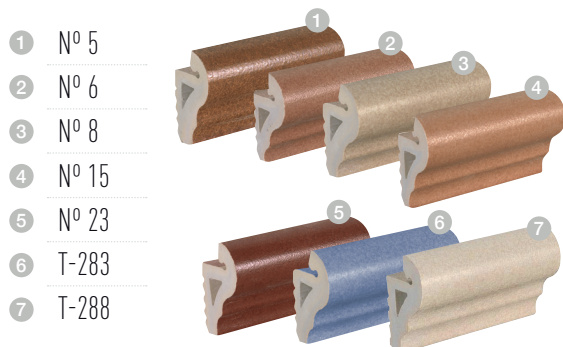

MOSAICOS, MALLAS Y COMPLEMENTOS

MOSAICOS

30 x 30 CM

- 1 MARES
- 2 SALADA GOLD
- 3 DELHI CREMA
- 4 DELHI MULTICOLOR

31 x 31 CM

ML-3301 MIX ÓPALO NEGRO MARBLE WHITE

PIEZAS PELDAÑOS

TORELO - PELDAÑO 5 x 36 CM

- 1 Nº 5
- 2 Nº 6
- 3 Nº 8
- 4 Nº 15
- 5 Nº 23
- 6 T-283
- 7 T-288

PLACA REJILLA
TORELO
5 x 36 cm

30 x 30 CM

- 1 GALET BLANCO
- 2 GALET VERDE OSCURO
- 3 GALET LISA NEGRO
- 4 GALET LISA MARFIL

31 x 46 CM

ÓPALO ROJO MIX ANTRACITA

CENEFA 7355 GRIS
7 x 30 cm

CENEFA 7329
7 x 30 cm

CENEFA 7310
7 x 30 cm

PIEZAS ESPECIALES

VIERTEAGUAS

1	BLANCO	Ancho o estrecho	14 x 28 cm
2	COTTO	Ancho o estrecho	14 x 28 cm
3	VERDE	Ancho o estrecho	14 x 28 cm
4	MELADO	Ancho o estrecho	14 x 28 cm
5	RÚSTICO Nº 108	Ancho o estrecho	14 x 28 cm
6	RÚSTICO Nº 105	Ancho o estrecho	14 x 28 cm

TORELO BRILLO

1	BLANCO	2 x 20 cm
2	NEGRO	2 x 20 cm

TORELO RÚSTICO

1	Nº 101	5 x 33 cm
2	Nº 105	5 x 33 cm
3	Nº 106	5 x 33 cm
4	Nº 107	5 x 33 cm
5	Nº 108	5 x 33 cm

TABICAS

TABICAS

1	L-3306	7,5 x 33 cm
2	CENEFA	7,8 x 31,6 cm
3	CD-1152	16 x 31,6 cm
4	CD-1155	15 x 33,3 cm
5	C-3301	15 x 33,3 cm
6	CD-3021	15 x 31,6 cm