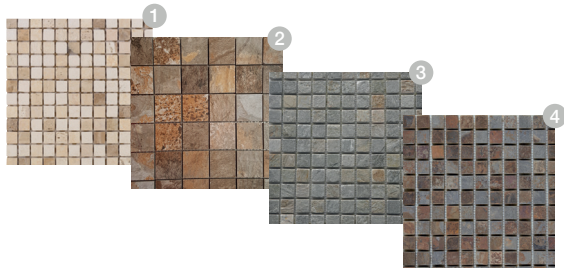

MOSAICOS, MALLAS Y COMPLEMENTOS

MOSAICOS

30 x 30 CM

- 1 MARES
- 2 SALADA GOLD
- 3 DELHI CREMA
- 4 DELHI MULTICOLOR

31 x 31 CM

ML-3301 MIX ÓPALO NEGRO MARBLE WHITE

PIEZAS PELDAÑOS

TORELO - PELDAÑO 5 x 36 CM

- 1 Nº 5
- 2 Nº 6
- 3 Nº 8
- 4 Nº 15
- 5 Nº 23
- 6 T-283
- 7 T-288

PLACA REJILLA
TORELO
5 x 36 cm

30 x 30 CM

- 1 GALET BLANCO
- 2 GALET VERDE OSCURO
- 3 GALET LISA NEGRO
- 4 GALET LISA MARFIL

31 x 46 CM

ÓPALO ROJO MIX ANTRACITA

CENEFA 7355 GRIS
7 x 30 cm

CENEFA 7329
7 x 30 cm

CENEFA 7310
7 x 30 cm

PIEZAS ESPECIALES

VIERTEAGUAS

1	BLANCO	Ancho o estrecho	14 x 28 cm
2	COTTO	Ancho o estrecho	14 x 28 cm
3	VERDE	Ancho o estrecho	14 x 28 cm
4	MELADO	Ancho o estrecho	14 x 28 cm
5	RÚSTICO Nº 108	Ancho o estrecho	14 x 28 cm
6	RÚSTICO Nº 105	Ancho o estrecho	14 x 28 cm

TORELO BRILLO

1	BLANCO	2 x 20 cm
2	NEGRO	2 x 20 cm

TORELO RÚSTICO

1	Nº 101	5 x 33 cm
2	Nº 105	5 x 33 cm
3	Nº 106	5 x 33 cm
4	Nº 107	5 x 33 cm
5	Nº 108	5 x 33 cm

TABICAS

TABICAS

1	L-3306	7,5 x 33 cm
2	CENEFA	7,8 x 31,6 cm
3	CD-1152	16 x 31,6 cm
4	CD-1155	15 x 33,3 cm
5	C-3301	15 x 33,3 cm
6	CD-3021	15 x 31,6 cm