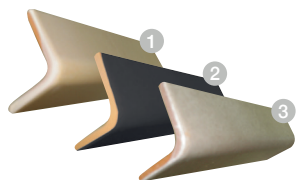

ESCUADRAS RÚSTICAS

1	Nº 106	5 x 20 cm
2	Nº 107	5 x 20 cm
3	Nº 108	5 x 20 cm