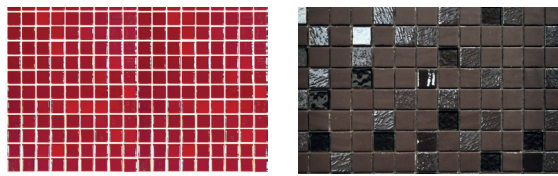

MOSAICOS, MALLAS Y COMPLEMENTOS

MOSAICOS

30 x 30 CM

- 1 MARES
- 2 SALADA GOLD
- 3 DELHI CREMA
- 4 DELHI MULTICOLOR

31 x 31 CM

ML-3301 MIX ÓPALO NEGRO MARBLE WHITE

PIEZAS PELDAÑOS

TORELO - PELDAÑO 5 x 36 CM

- 1 Nº 5
- 2 Nº 6
- 3 Nº 8
- 4 Nº 15
- 5 Nº 23
- 6 T-283
- 7 T-288

PLACA REJILLA
TORELO
5 x 36 cm

30 x 30 CM

- 1 GALET BLANCO
- 2 GALET VERDE OSCURO
- 3 GALET LISA NEGRO
- 4 GALET LISA MARFIL

31 x 46 CM

ÓPALO ROJO MIX ANTRACITA

CENEFAS Y LISTELOS

LISTELO L-3306
8 x 31,6 cm

LISTELO CD-2448
8 x 31,6 cm

CENEFA 6793 BEIGE
6,5 x 25 cm

CENEFA 6822 GRIS
6,5 x 25 cm

CENEFA 7324 BEIGE
7 x 30 cm

CENEFA 7560 AZUL
7 x 30 cm

CENEFA 7559 GRIS
7 x 30 cm

CENEFA 7355 GRIS
7 x 30 cm

CENEFA 7329
7 x 30 cm

CENEFA 7310
7 x 30 cm

PIEZAS ESPECIALES

VIERTEAGUAS

1	BLANCO	Ancho o estrecho	14 x 28 cm
2	COTTO	Ancho o estrecho	14 x 28 cm
3	VERDE	Ancho o estrecho	14 x 28 cm
4	MELADO	Ancho o estrecho	14 x 28 cm
5	RÚSTICO Nº 108	Ancho o estrecho	14 x 28 cm
6	RÚSTICO Nº 105	Ancho o estrecho	14 x 28 cm