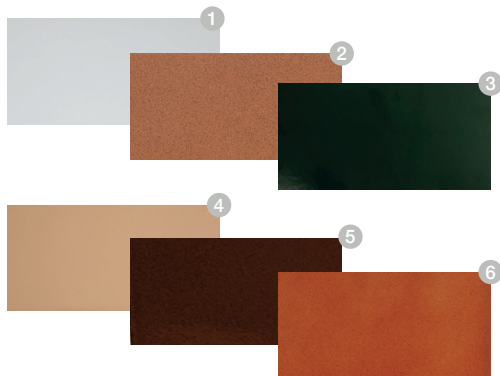

CENEFAS Y LISTELOS

LISTELO L-3306
8 x 31,6 cm

LISTELO CD-2448
8 x 31,6 cm

CENEFA 6793 BEIGE
6,5 x 25 cm

CENEFA 6822 GRIS
6,5 x 25 cm

CENEFA 7324 BEIGE
7 x 30 cm

CENEFA 7560 AZUL
7 x 30 cm

CENEFA 7559 GRIS
7 x 30 cm

CENEFA 7355 GRIS
7 x 30 cm

CENEFA 7329
7 x 30 cm

CENEFA 7310
7 x 30 cm

PIEZAS ESPECIALES

VIERTEAGUAS

1	BLANCO	Ancho o estrecho	14 x 28 cm
2	COTTO	Ancho o estrecho	14 x 28 cm
3	VERDE	Ancho o estrecho	14 x 28 cm
4	MELADO	Ancho o estrecho	14 x 28 cm
5	RÚSTICO Nº 108	Ancho o estrecho	14 x 28 cm
6	RÚSTICO Nº 105	Ancho o estrecho	14 x 28 cm

ESCUADRAS RÚSTICAS

1	Nº 106	5 x 20 cm
2	Nº 107	5 x 20 cm
3	Nº 108	5 x 20 cm

BORDURAS RÚSTICAS

1	Nº 101	2,5 x 33 cm
2	Nº 105	2,5 x 33 cm
3	Nº 106	2,5 x 33 cm
4	Nº 107	2,5 x 33 cm
5	Nº 108	2,5 x 33 cm

TORELOS

TORELO BRILLO

1	BLANCO	2 x 20 cm
2	NEGRO	2 x 20 cm

TORELO RÚSTICO

1	Nº 101	5 x 33 cm
2	Nº 105	5 x 33 cm
3	Nº 106	5 x 33 cm
4	Nº 107	5 x 33 cm
5	Nº 108	5 x 33 cm

TABICAS

TABICAS

1	L-3306	7,5 x 33 cm
2	CENEFA	7,8 x 31,6 cm
3	CD-1152	16 x 31,6 cm
4	CD-1155	15 x 33,3 cm
5	C-3301	15 x 33,3 cm
6	CD-3021	15 x 31,6 cm