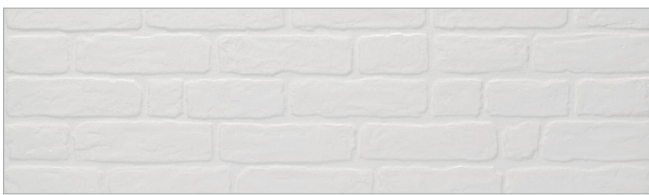

REVESTIMIENTOS

10 x 20 CM

METROTILE BLANCO

METROTILE NEGRO

20 x 20 CM

BLANCO BRILLO / MATE

24 x 69 CM

MEMORY BLANCO

25 x 40 CM

BLANCO BRILLO

25 x 50 CM

OLGA BLANCO BISELADO

OLGA BLANCO MATE

BLANCO

BLANCOS

30 x 60 CM