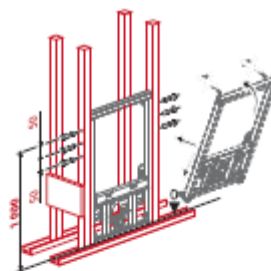

## INFORMACIÓN LOGÍSTICA (ORIENTATIVA)

	Unidades caja	Unidades pallet	Peso Individual (kgs)	Peso Caja (kgs)	Peso Pallet (kgs)
<b>Ref 736000100</b>	1	18	11,84	11,84	257

**Main features**

- Estructura metálica de 1,12 m
- Ajustable en altura (0–200 mm)
- Se pueden colocar los pernos de fijación del bidet a 180 y 230 mm
- Para ser instalado con bidets suspendidos en todo tipo de paredes
- Soporta hasta 400 kilos de peso
- Entradas de agua regulables entre 55–145 mm

**73.600.00.01**

STROHM

3

4

4-1

4-2