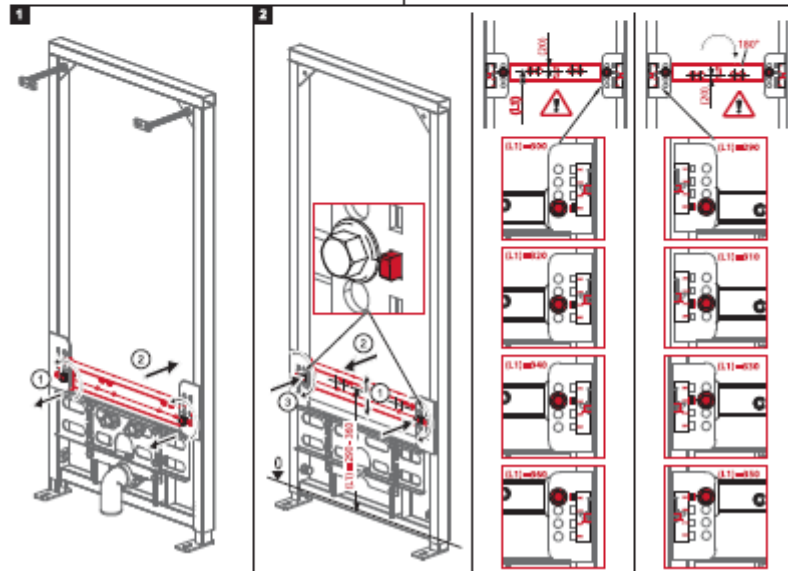

## INFORMACIÓN LOGÍSTICA (ORIENTATIVA)

	Unidades caja	Unidades pallet	Peso Individual (kgs)	Peso Caja (kgs)	Peso Pallet (kgs)
<b>Ref 736000100</b>	1	18	11,84	11,84	257

**Main features**

- Estructura metálica de 1,12 m
- Ajustable en altura (0–200 mm)
- Se pueden colocar los pernos de fijación del bidet a 180 y 230 mm
- Para ser instalado con bidets suspendidos en todo tipo de paredes
- Soporta hasta 400 kilos de peso
- Entradas de agua regulables entre 55–145 mm

**73.600.00.01**

STROHM

3

4

4-1

4-2