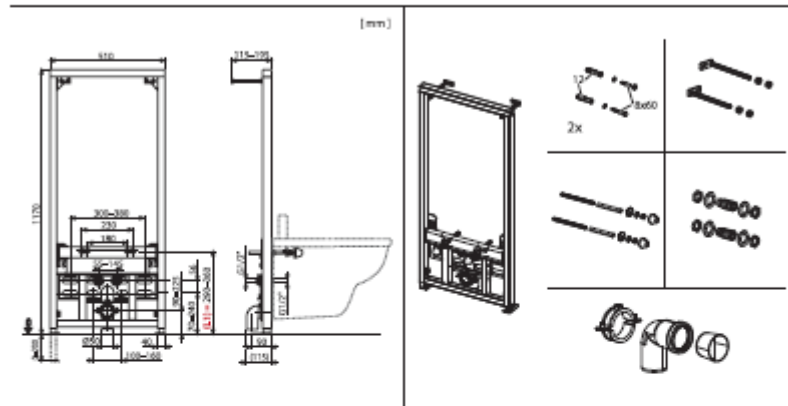

## INFORMACIÓN LOGÍSTICA (ORIENTATIVA)

	Unidades caja	Unidades pallet	Peso Individual (kgs)	Peso Caja (kgs)	Peso Pallet (kgs)
<b>Ref 736000100</b>	1	18	11,84	11,84	257

**Main features**

- Estructura metálica de 1,12 m
- Ajustable en altura (0–200 mm)
- Se pueden colocar los pernos de fijación del bidet a 180 y 230 mm
- Para ser instalado con bidets suspendidos en todo tipo de paredes
- Soporta hasta 400 kilos de peso
- Entradas de agua regulables entre 55–145 mm

**73.600.00.01**

STROHM

3

4

4-1

4-2