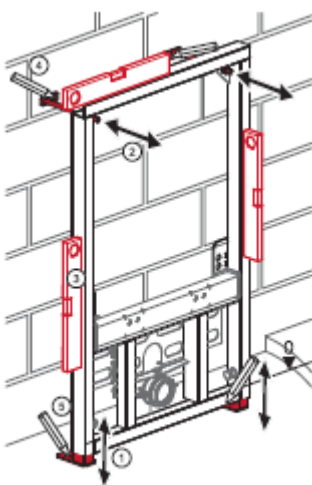

## INFORMACIÓN LOGÍSTICA (ORIENTATIVA)

	Unidades caja	Unidades pallet	Peso Individual (kgs)	Peso Caja (kgs)	Peso Pallet (kgs)
<b>Ref 736000100</b>	1	18	11,84	11,84	257

**Main features**

- Estructura metálica de 1,12 m
- Ajustable en altura (0–200 mm)
- Se pueden colocar los pernos de fijación del bidet a 180 y 230 mm
- Para ser instalado con bidets suspendidos en todo tipo de paredes
- Soporta hasta 400 kilos de peso
- Entradas de agua regulables entre 55–145 mm

**73.600.00.01**

STROHM

3

4

4-1

4-2