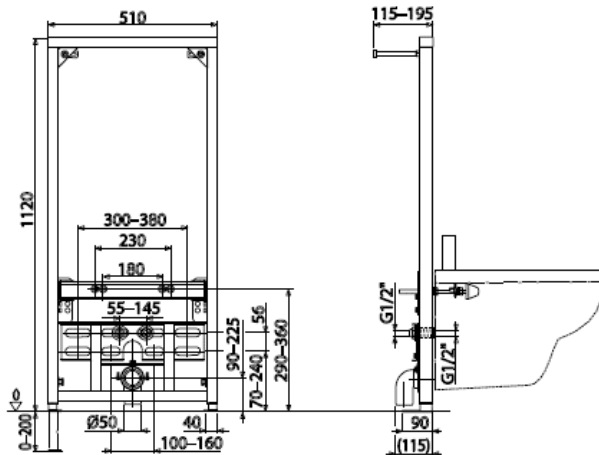

# TEKMODUL

Sistema para bidé suspendido

Ref. **73.600.00.01**

EAN: **8413509238706**

## INFORMACIÓN LOGÍSTICA (ORIENTATIVA)

	Unidades caja	Unidades pallet	Peso Individual (kgs)	Peso Caja (kgs)	Peso Pallet (kgs)
<b>Ref 736000100</b>	1	18	11,84	11,84	257

**Main features**

- Estructura metálica de 1,12 m
- Ajustable en altura (0–200 mm)
- Se pueden colocar los pernos de fijación del bidet a 180 y 230 mm
- Para ser instalado con bidets suspendidos en todo tipo de paredes
- Soporta hasta 400 kilos de peso
- Entradas de agua regulables entre 55–145 mm