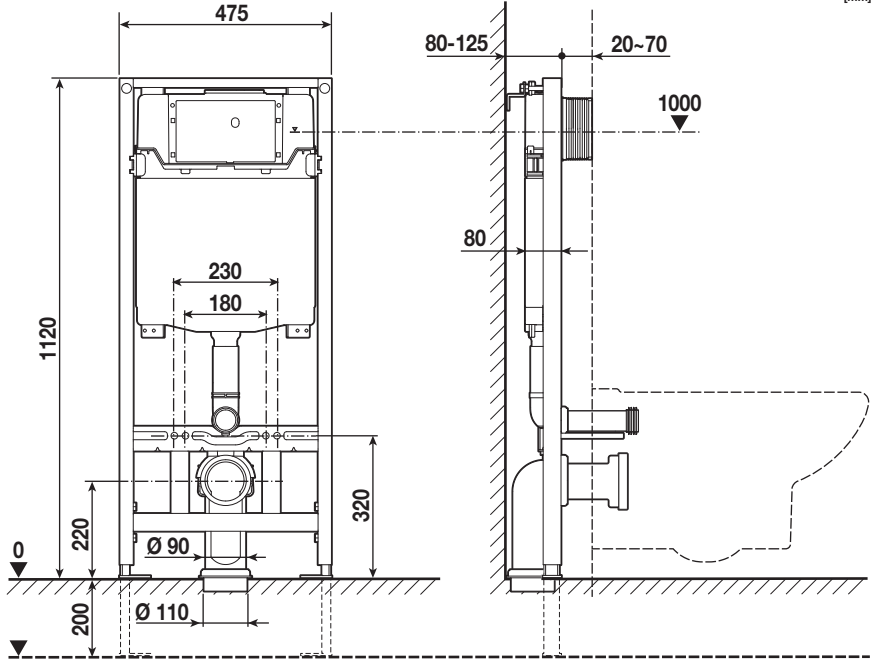

Roca

A890070020

 Ø 90 x1	 Ø 110 x1	 x1	 x1
 x4	 x1	 x4	 x4
 x4	 x2	 x4	 x2
 x1	 x1	 x1	 x1
 x2	 x2	 x4	 x4
		 x2	 x2

1

2

3

4

5

6

5

6

7

8

9

	P	P	bar	MIN.		0,1	MAX.		10	5		
--	----------	----------	------------	-------------	--	------------	-------------	--	-----------	----------	--	--

10

6

7

8

1

2

3

4

Vol.	A	B
6/3 l	5	1
4.5/3 l	5	8
4/2 l	3	9