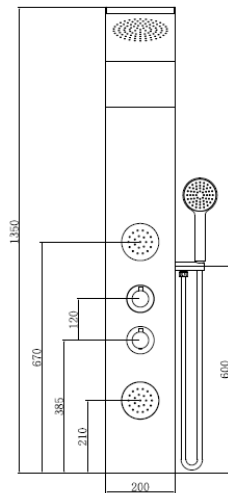

## COLUMNA HIDROMASAJE TERMOSTÁTICA

serie SNAKE

Referencia: CGRC87642

Columna hidromasaje termostática

Código EAN: 8423364876425

### **Características técnicas:**

Material: acero inoxidable 304 anti-finger

Medidas: 135x20x45 cm

Peso: 10 kg

Rociador: compuesto de 61 tetones de goma anticalcáreos

Mango de ducha: abs con una función

Soporte de ducha: abs situado a la derecha de la columna

Jets frontales: 2 x 22 tetones de goma anticalcáreos

Grifería: termostática

Inversor: latón

Manetas: zamak

Flexo: inox 150 cm doble grapado