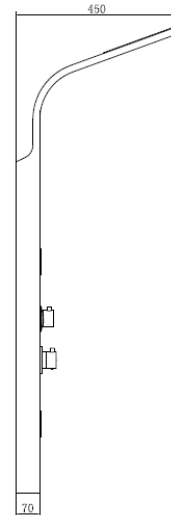

## COLUMNA HIDROMASAJE TERMOSTÁTICA

serie SNAKE

Referencia: CGRC87642

Columna hidromasaje termostática

Código EAN: 8423364876425

### **Características técnicas:**

Material: acero inoxidable 304 anti-finger

Medidas: 135x20x45 cm

Peso: 10 kg

Rociador: compuesto de 61 tetones de goma anticalcáreos

Mango de ducha: abs con una función

Soporte de ducha: abs situado a la derecha de la columna

Jets frontales: 2 x 22 tetones de goma anticalcáreos

Grifería: termostática

Inversor: latón

Manetas: zamak

Flexo: inox 150 cm doble grapado