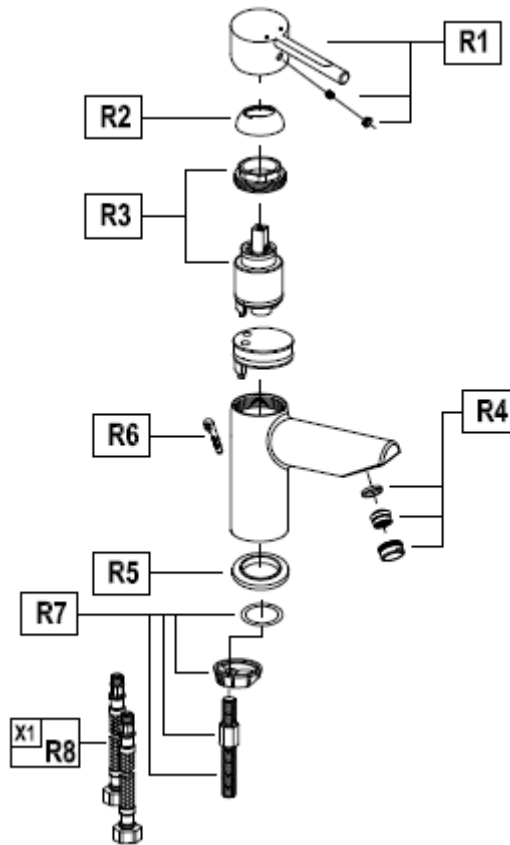

ALAIOR ECO

WASHBASIN MIXER S SIZE
Ref. 55.346.E2.00

ean: 8413509218883

INFORMACIÓN LOGÍSTICA (ORIENTATIVA)

	Unidades caja	Unidades pallet	Peso Individual (kgs)	Peso Caja (kgs)	Peso Pallet (kgs)
Ref 55346E200	12	240	1,16	13,92	303,4

Inscrita Registro Mercantil Baleares: Folio 44, Tomo 36, Libro 28 de Sociedades, Hoja 12 76 - C.I.F.-A07006473

Main features

- Monomando de lavabo con cartucho ECO
- Aireador anticálcareo con limitador de caudal a 5 l/min
- El cartucho ECO sólo proporciona agua fría al abrir en la posición central de la maneta
- Latiguillos de alimentación flexibles 3/8"
- Sin desagüe automático

Recambios			
R1	R1076000	R5	R659617
R2	R671251	R6	R653102
R3	R802154	R7	R809190
R4	R899012	R8	R1049000
R5	R659617		