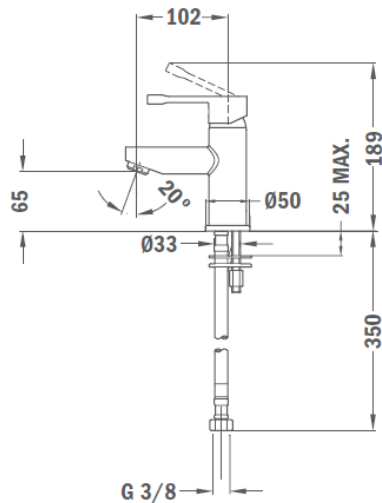

ALAIOR ECO

WASHBASIN MIXER S SIZE
Ref. 55.346.E2.00

ean: 8413509218883

INFORMACIÓN LOGÍSTICA (ORIENTATIVA)

	Unidades caja	Unidades pallet	Peso Individual (kgs)	Peso Caja (kgs)	Peso Pallet (kgs)
Ref 55346E200	12	240	1,16	13,92	303,4

Inscrita Registro Mercantil Baleares: Folio 44, Tomo 36, Libro 28 de Sociedades, Hoja 12 76 - C.I.F.-A07006473

Main features

- Monomando de lavabo con cartucho ECO
- Aireador anticálcareo con limitador de caudal a 5 l/min
- El cartucho ECO sólo proporciona agua fría al abrir en la posición central de la maneta
- Latiguillos de alimentación flexibles 3/8"
- Sin desagüe automático

Recambios			
R1	R1076000	R5	R659617
R2	R671251	R6	R653102
R3	R802154	R7	R809190
R4	R899012	R8	R1049000
R5	R659617		