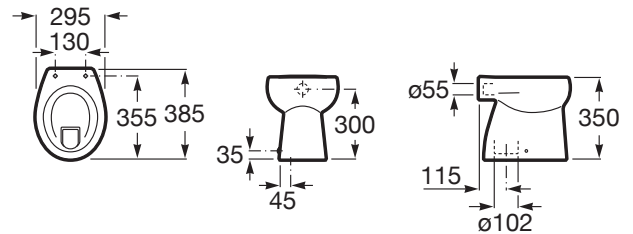

BABY

Taza con salida vertical y fondo plano para inodoro infantil de tanque alto, tanque empotrable o fluxor

MEDIDAS

Longitud 295 mm.

Anchura 385 mm.

Altura 350 mm.

COLORES Y ACABADOS

00 Blanco

CARACTERÍSTICAS

Taza con salida vertical y fondo plano para inodoro infantil de tanque alto, tanque empotrable o fluxor. Incluye juego de fijación.

Conjunto de fijaciones: Incluido

Forma: Redondo

Sistema de descarga: Arrastre

Tipo de instalación: De pie

Tipo de salida: Vertical

DIBUJOS TÉCNICOS

Recomendado para niños

COMPATIBLE

**Aro para inodoro infantil**

801PB6..4

**Cisterna alta/semi alta de plástico de doble descarga 6/3L para inodoro de tanque alto**