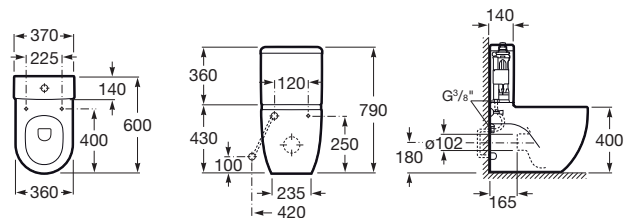

MERIDIAN

Taza compacta con salida dual para inodoro de tanque bajo

MEDIDAS

Longitud 370 mm.

Anchura 600 mm.

Altura 790 mm.

COLORES Y ACABADOS

00 Blanco

DIBUJOS TÉCNICOS

CARACTERÍSTICAS

Taza compacta con salida dual para inodoro de tanque bajo. Incluye juego de fijación y fijación de codo a pared.

Adosado a pared

Conjunto de fijaciones: Incluido

Forma: Redondo

Sistema de descarga: Arrastre

Tipo de instalación: De pie

Tipo de salida: Dual (vario)

Inodoro compacto