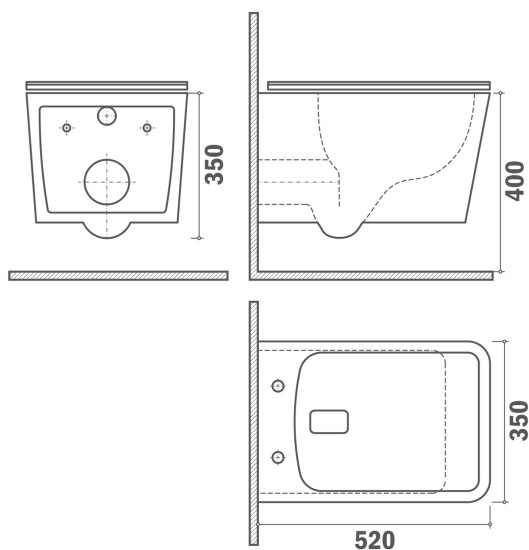

Strohm Teka > Inodoros y bidés > Inodoro y bidé > Inodoro suspendido >

Descargas

Libro de instrucciones

Esquemas del producto

Aviso legal:

* Determinados factores técnicos y terminaciones de nuestros acabados pueden verse alterados debido a las posibles variaciones en la configuración de su ordenador y/o impresora, por tanto estos valores no son vinculantes, sino aproximados. Frecuentemente revisamos las especificaciones de nuestros productos haciendo mejoras en sus características y garantía. Por favor consulte con el departamento comercial para información detallada en el caso de proyectos y edificaciones.