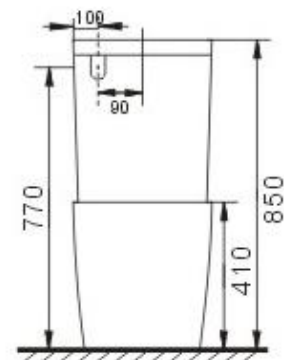

EMOTION

Inodoro cerámico Rimless a suelo pegado a la pared
Ref. 70.023.02.00 **EAN: 8413509244684**

Ref	Unidades caja	Unidades pallet	Peso Individual (kgs)	Peso Caja (kgs)	Peso Pallet (kgs)
700230200	1	12	48	48	601

Inscrita Registro Mercantil Baleares: Folio 44, Tomo 35, Libro 28 de Sociedades, Hoja 12 76 - C.I.F.-A07005473

Main features

- Pack inodoro de dos piezas, completo
- Tanque bajo adosado a la pared
- Compacto
- Inodoro a suelo pegado a pared (back-to-wall)
- Descarga tipo Rimless
- Pegado a la pared (BTW) con salida dual
 - Vertical: 75 - 250 mm
 - Horizontal: 180 mm
- Medida de fondo de 61 cm. Totales: 61 x 36 x 85 cm
- Juego de fijación
- Cisterna con alimentación inferior. Se puede instalar por la parte trasera superior de la cisterna (se necesita válvula de llenado opcional de entrada trasera o dual)
- Mecanismo de doble descarga de 3 / 6 litros. Listo para 2,6 / 4 litros
- Tapa ultra-slim en UF de cierre progresivo