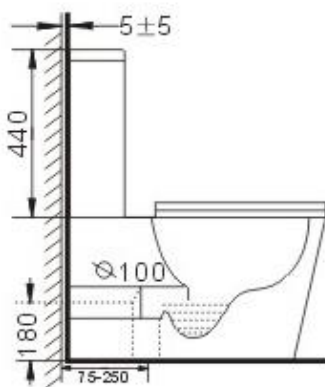

EMOTION

Inodoro cerámico Rimless a suelo pegado a la pared
Ref. 70.023.02.00 **EAN: 8413509244684**

Ref	Unidades caja	Unidades pallet	Peso Individual (kgs)	Peso Caja (kgs)	Peso Pallet (kgs)
700230200	1	12	48	48	601

Inscrita Registro Mercantil Baleares: Folio 44, Tomo 35, Libro 28 de Sociedades, Hoja 12 76 - C.I.F.-A07005473

Main features

- Pack inodoro de dos piezas, completo
- Tanque bajo adosado a la pared
- Compacto
- Inodoro a suelo pegado a pared (back-to-wall)
- Descarga tipo Rimless
- Pegado a la pared (BTW) con salida dual
 - Vertical: 75 - 250 mm
 - Horizontal: 180 mm
- Medida de fondo de 61 cm. Totales: 61 x 36 x 85 cm
- Juego de fijación
- Cisterna con alimentación inferior. Se puede instalar por la parte trasera superior de la cisterna (se necesita válvula de llenado opcional de entrada trasera o dual)
- Mecanismo de doble descarga de 3 / 6 litros. Listo para 2,6 / 4 litros
- Tapa ultra-slim en UF de cierre progresivo