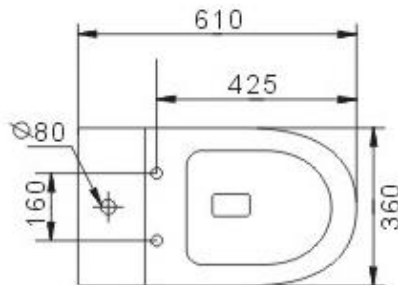

EMOTION

Inodoro cerámico Rimless a suelo pegado a la pared
Ref. 70.023.02.00 **EAN: 8413509244684**

Ref	Unidades caja	Unidades pallet	Peso Individual (kgs)	Peso Caja (kgs)	Peso Pallet (kgs)
700230200	1	12	48	48	601

Inscrita Registro Mercantil Baleares: Folio 44, Tomo 35, Libro 28 de Sociedades, Hoja 12 76 - C.I.F.-A07005473

Main features

- Pack inodoro de dos piezas, completo
- Tanque bajo adosado a la pared
- Compacto
- Inodoro a suelo pegado a pared (back-to-wall)
- Descarga tipo Rimless
- Pegado a la pared (BTW) con salida dual
 - Vertical: 75 - 250 mm
 - Horizontal: 180 mm
- Medida de fondo de 61 cm. Totales: 61 x 36 x 85 cm
- Juego de fijación
- Cisterna con alimentación inferior. Se puede instalar por la parte trasera superior de la cisterna (se necesita válvula de llenado opcional de entrada trasera o dual)
- Mecanismo de doble descarga de 3 / 6 litros. Listo para 2,6 / 4 litros
- Tapa ultra-slim en UF de cierre progresivo