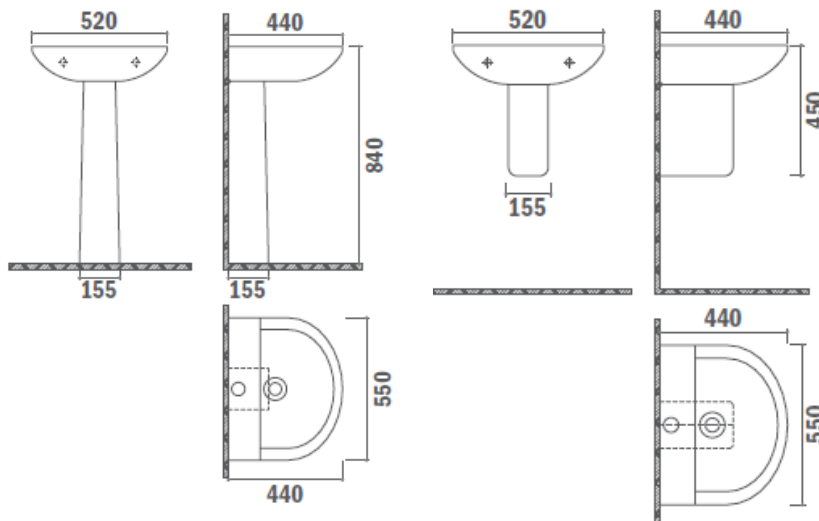

# MANACOR

LAVABO CERÁMICO SUSPENDIDO O CON PEDESTAL-SEMI\*  
**Ref. 84.150.02.55** **ean: 8413509244691**

\*

PEDESTAL B841030200  
 SEMI-PEDESTAL B001040200

EAN 8413509241904  
 EAN 8413509244707

	Unidades caja	Unidades pallet	Peso Individual (kgs)	Peso Caja (kgs)	Peso Pallet (kgs)
<b>Ref 841500255</b>	1	16	15	15	265
<b>Ref B841030200</b>	1	16	10	10	185

**Main features**

- Lavabo cerámico
- Puede ir suspendido o con pedestal y semi-pedestal
- Lavabo y semi-pedestal con fijación incluida
- Con rebosadero
- Fácil de limpiar