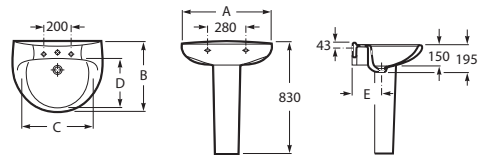

VICTORIA

Pedestal para lavabo de porcelana

MEDIDAS

Longitud 180 mm.

Anchura 150 mm.

Altura 670 mm.

COLORES Y ACABADOS

00 Blanco

DIBUJOS TÉCNICOS

A	B	C	D	E
650	510	520	335	205
560	460	450	295	205
520	410	415	255	190

CARACTERÍSTICAS

COMPATIBLE

Lavabo de porcelana mural

325394..0

Victoria

Una respuesta tradicional para ambientes clásicos. Curvas elegantes y funcionales en una extensa colección de piezas que combinan sencillez y versatilidad, ofreciendo el confort de las soluciones muy experimentadas.