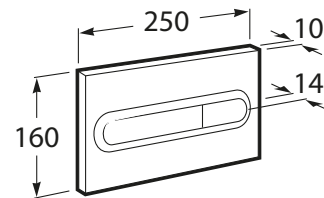

IN-WALL

PL1 DUAL (ONE) - Placa de accionamiento con descarga dual

MEDIDAS

Longitud 250 mm.

Altura 160 mm.

COLORES Y ACABADOS

CARACTERÍSTICAS

PL1 DUAL (ONE) - Placa de accionamiento con descarga dual para sistemas de instalación "ONE" de Roca. Sin necesidad de utilizar herramientas para la instalación.

Número de pulsadores: 2

DIBUJOS TÉCNICOS

COMPATIBLE

DUPLO WC ONE
FREESTANDING - Bastidor
con cisterna autoportante
de doble descarga para
inodoro suspendido. Codo
de 90 ° / 110 °

890077020

DUPLO WC ONE COMPACT -
Bastidor con cisterna
compacta empotrable de
doble descarga para inodoro
suspendido. Codo de 90 ° /
110 °

890073020

DUPLO WC ONE - Bastidor
con cisterna compacta
empotrable de doble
descarga para inodoro
suspendido. Codo de 90 ° /
110 °

890070020

COMPATIBLE

Kit de adaptación para
placas de accionamiento

890064000